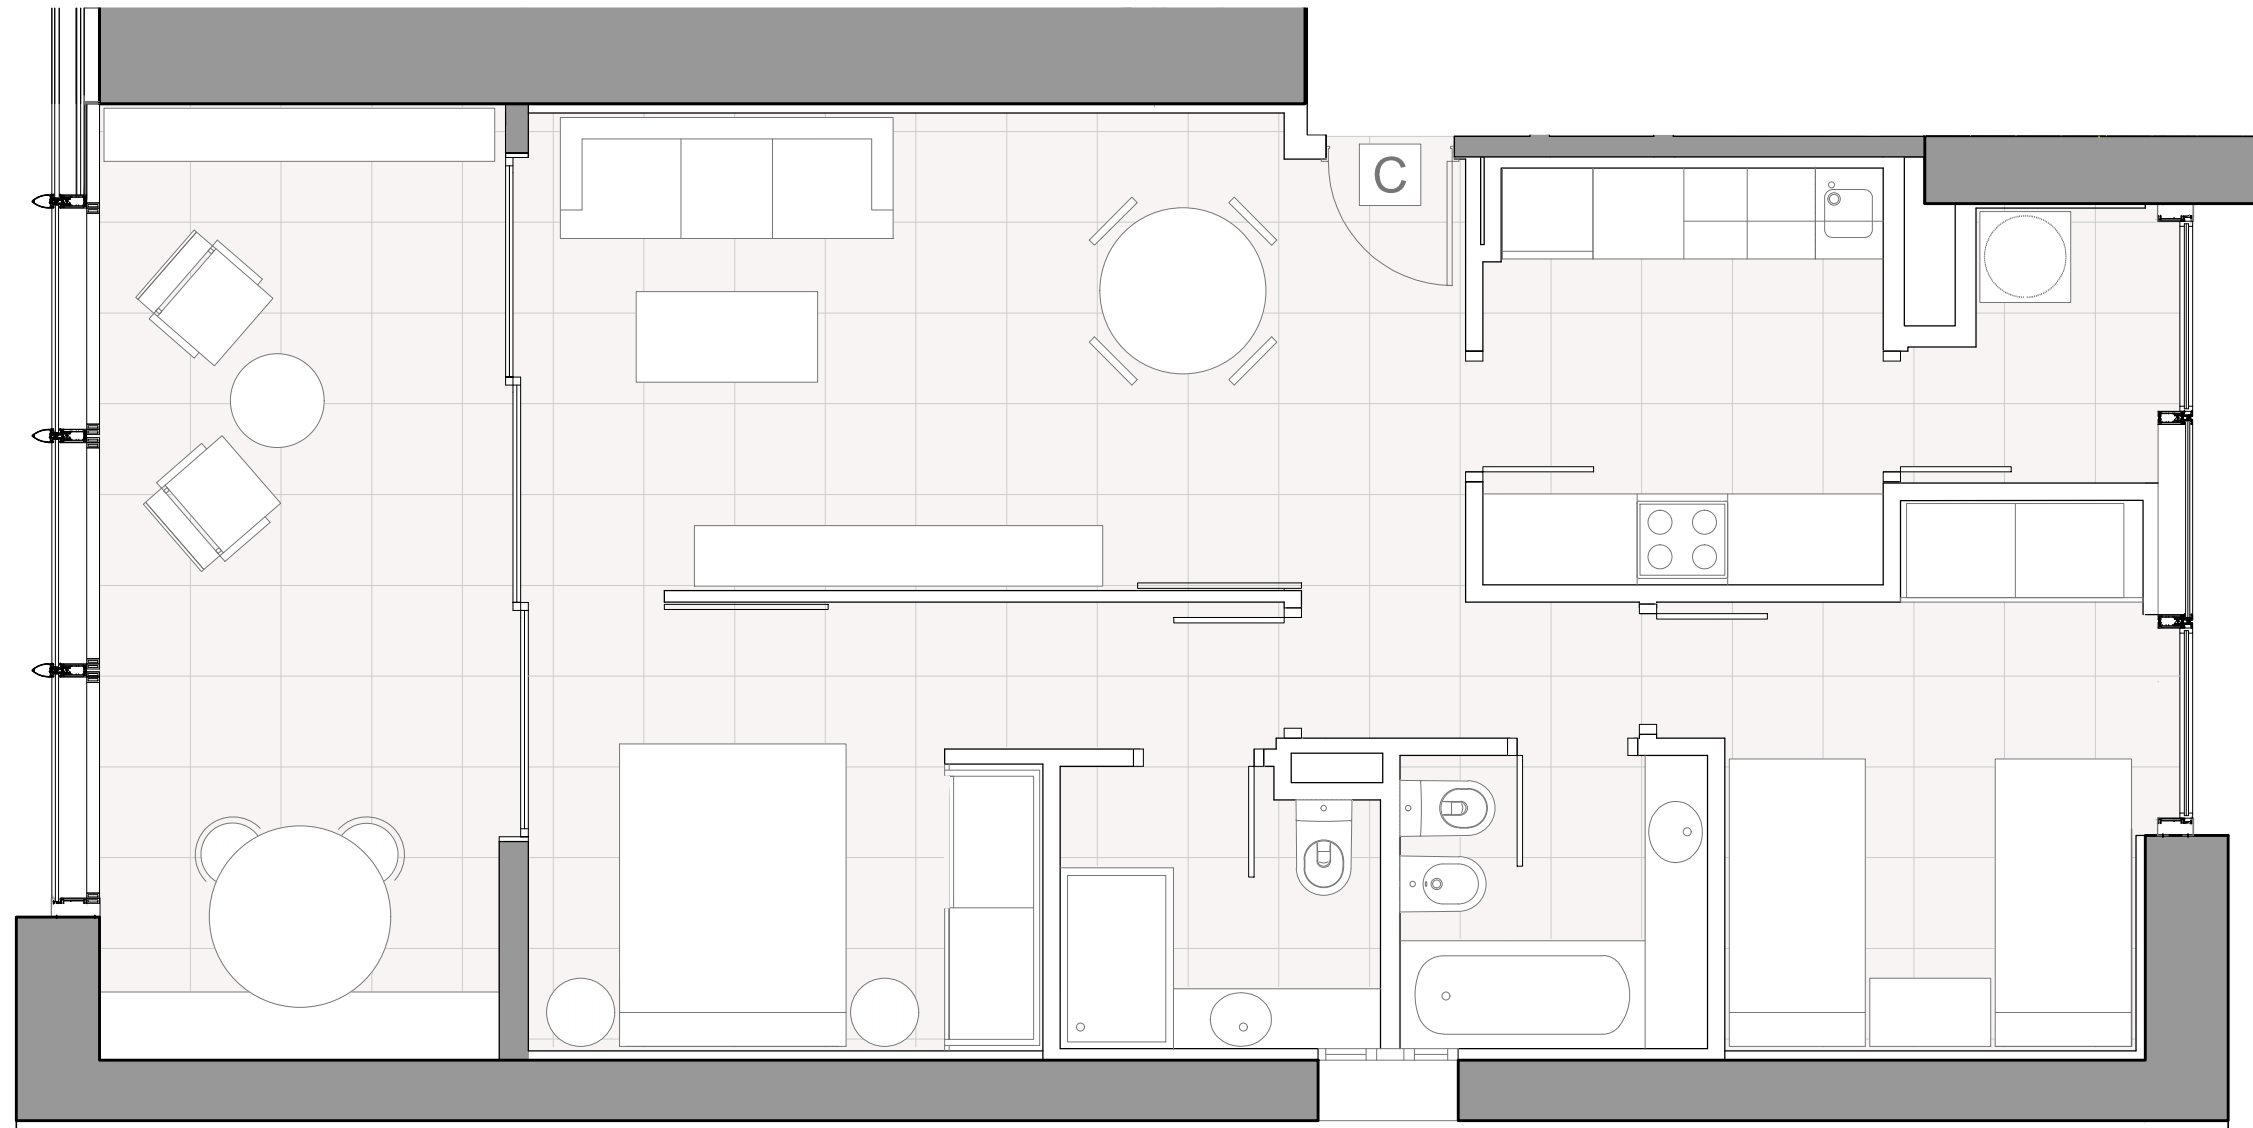

PISO TIPO C
(Plantas 2 a 37)

TORRE PONIENTE

ESCALA: 1/50

Edificio INTEMPO
Benidorm
Tel. 611 194 683 (Liena)
Tel. 611 194 698 (Mikhail)
Plaza San Juan de la Cruz 4
Madrid
+34 911 593 518

www.intemporesidentialskyresort.com
www.uniqresidential.com

MAR MEDITERRANEO

SIERRA DEL PUIG CAMPANA

SUPERFICIE CONSTRUIDA (incl. terraza)95 m2
SUPERFICIE CON ZONAS COMUNES (incl. terraza).....130 m2