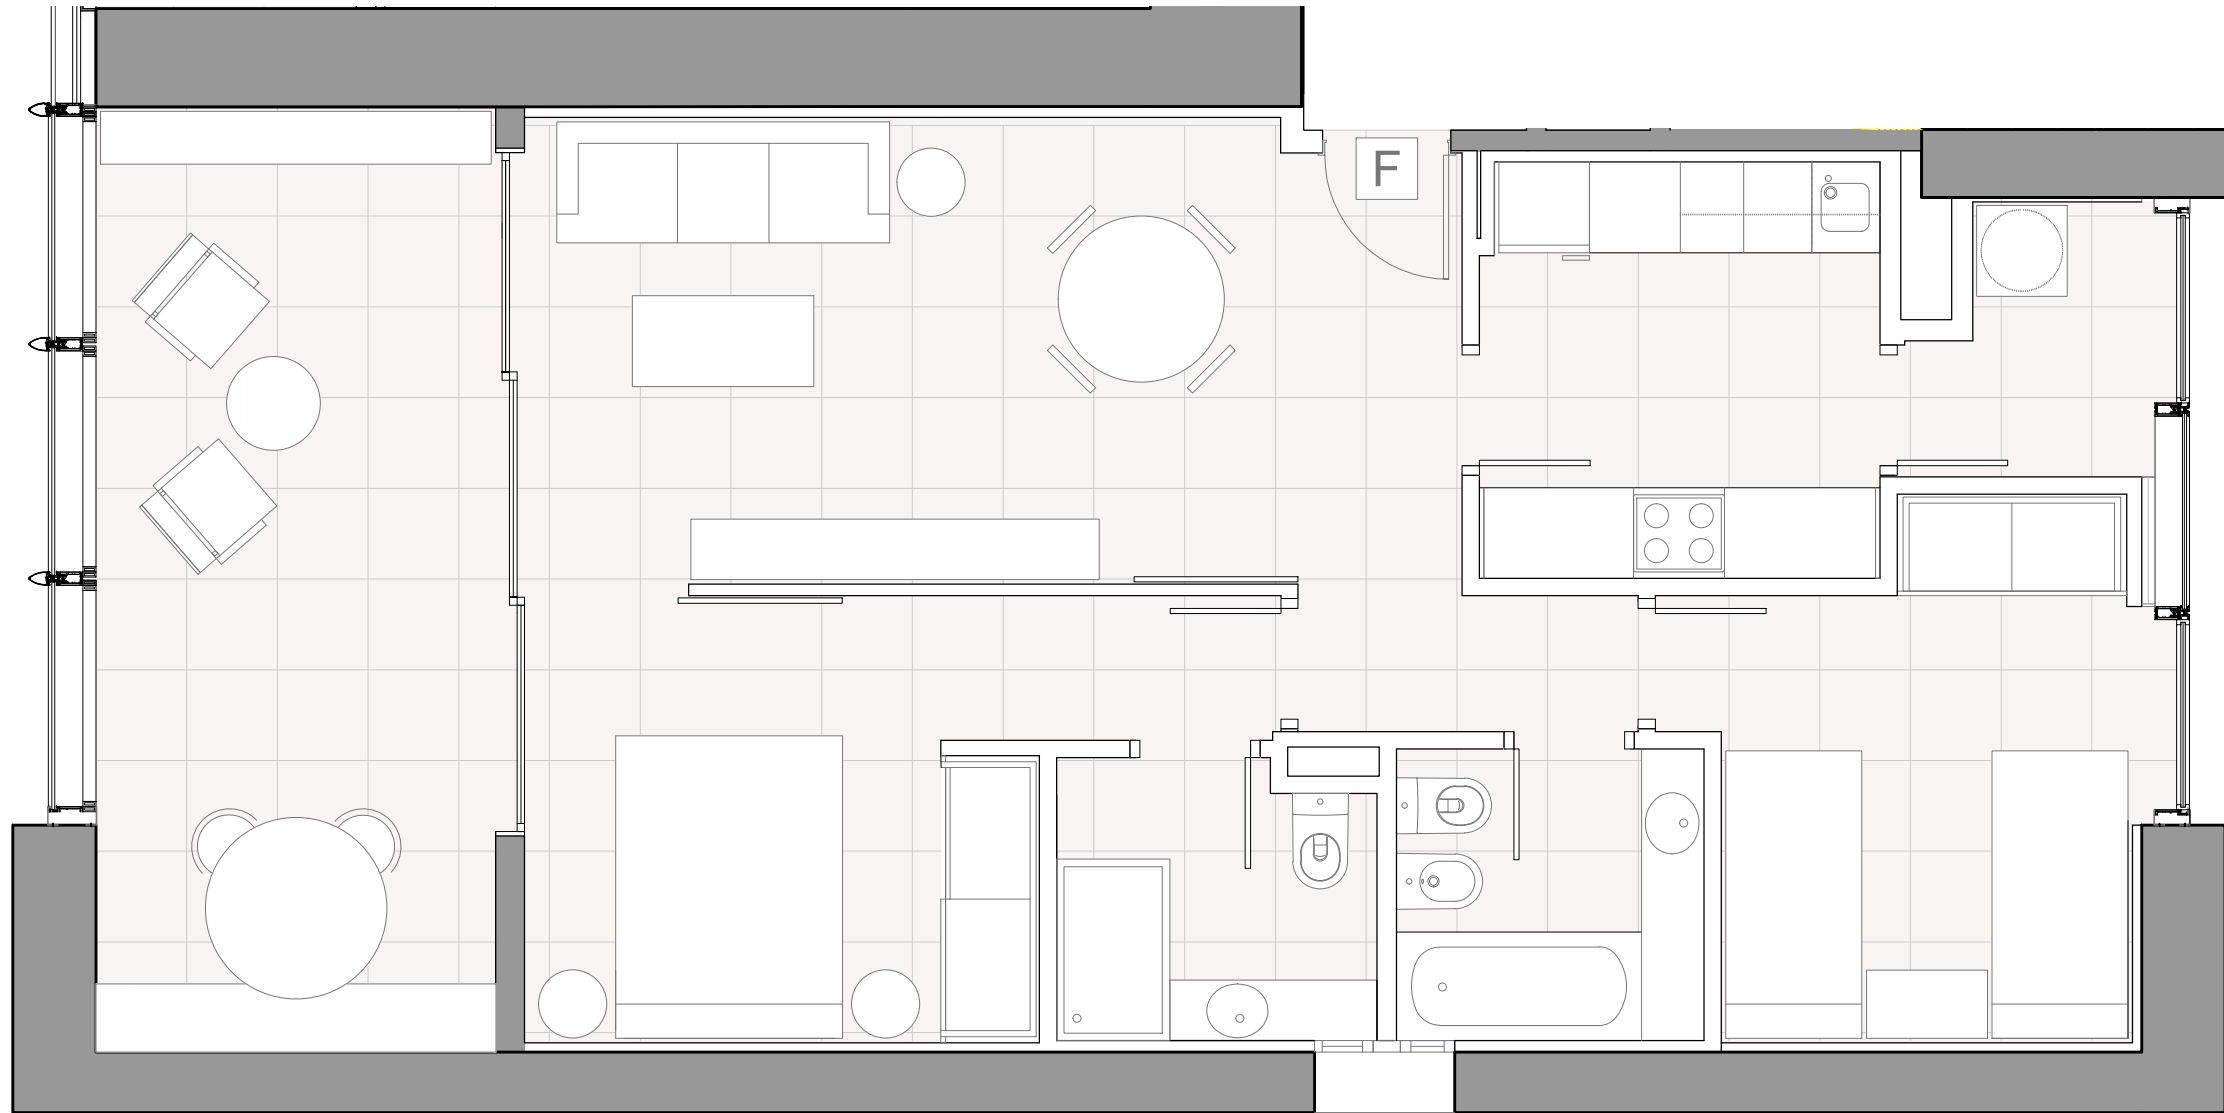

PISO TIPO F
(Plantas 2 a 37)

TORRE LEVANTE

ESCALA: 1/50

Edificio INTEMPO
Benidorm
Tel. 611 194 683 (Liena)
Tel. 611 194 698 (Mikhail)
Plaza San Juan de la Cruz 4
Madrid
+34 911 593 518

www.intemporesidentialskyresort.com
www.uniqresidencial.com

MAR MEDITERRANEO

SIERRA DEL PUIG CAMPANA

SUPERFICIE CONSTRUIDA (incl. terraza)95 m2
SUPERFICIE CON ZONAS COMUNES (incl. terraza).....130 m2