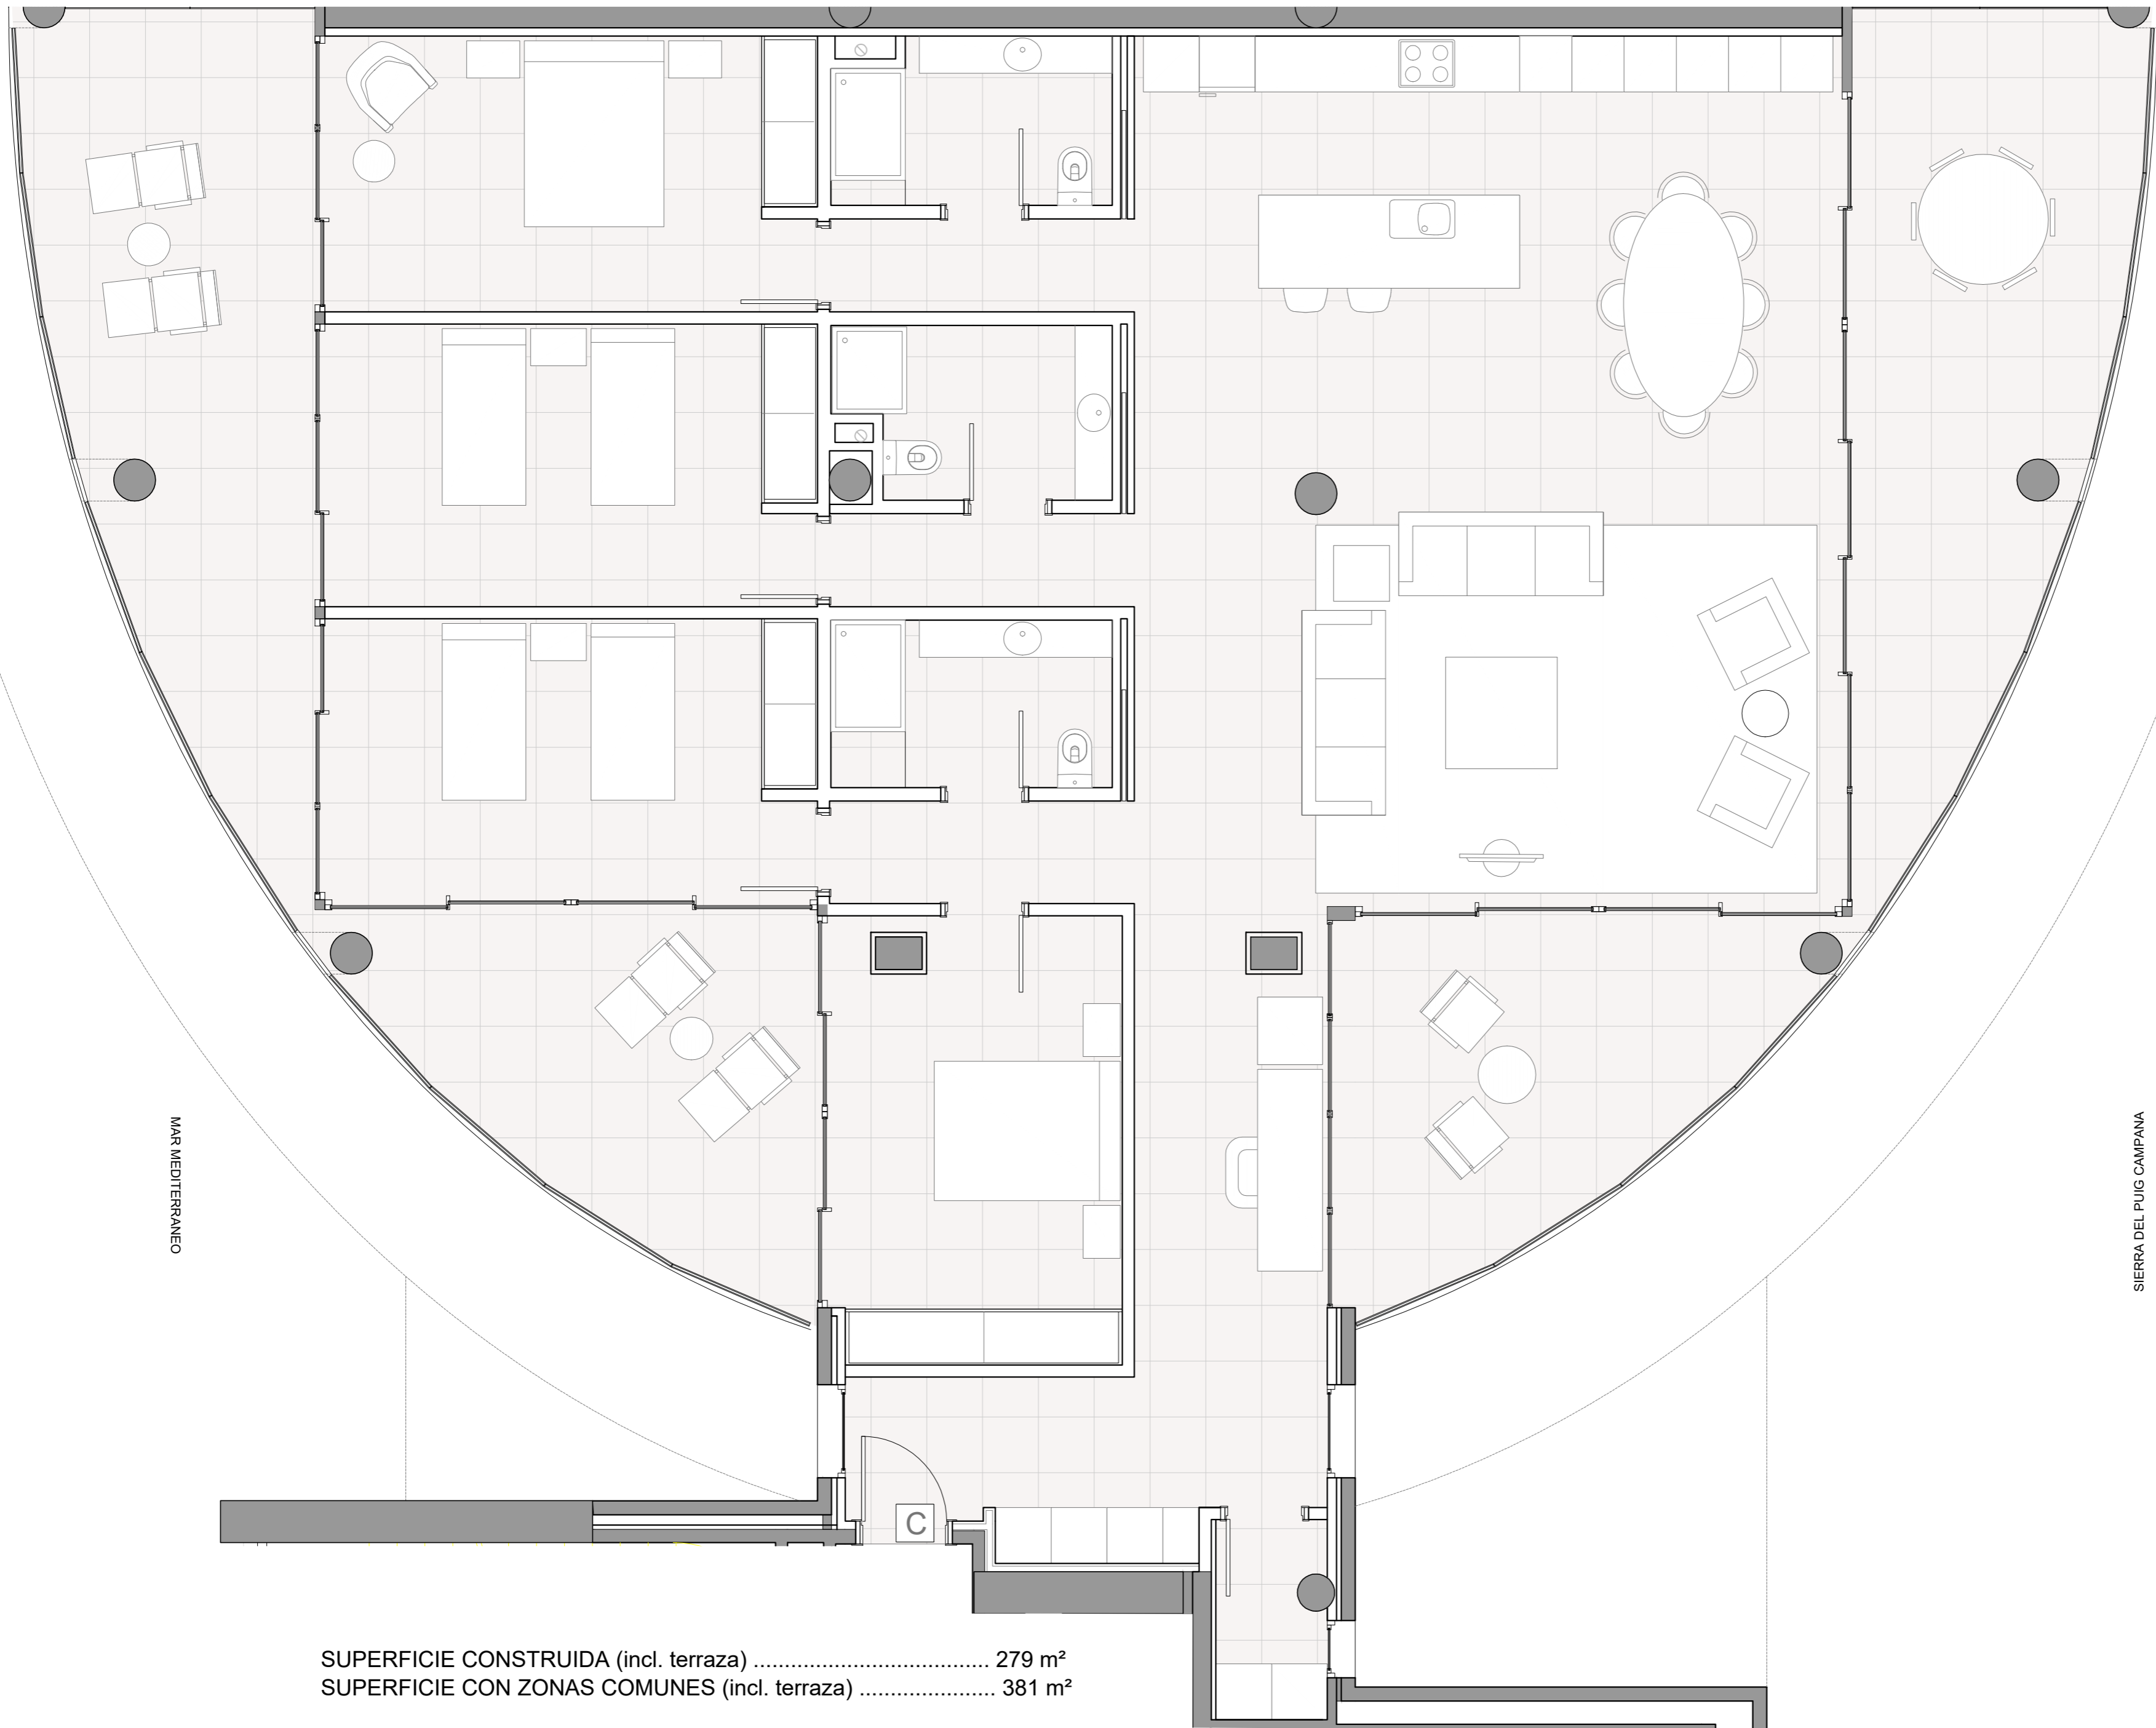

PLANTA 45 - C

TORRE
PONIENTE

ESCALA: 1/50

Edificio INTEMPO
Benidorm
Tel. 611 194 683 (Liena)

Plaza San Juan de la Cruz 4
Madrid
+34 911 593 618

MAR MEDITERRANEO

SIERRA DEL PUIG CAMPANA

SUPERFICIE CONSTRUIDA (incl. terraza) 279 m²
SUPERFICIE CON ZONAS COMUNES (incl. terraza) 381 m²