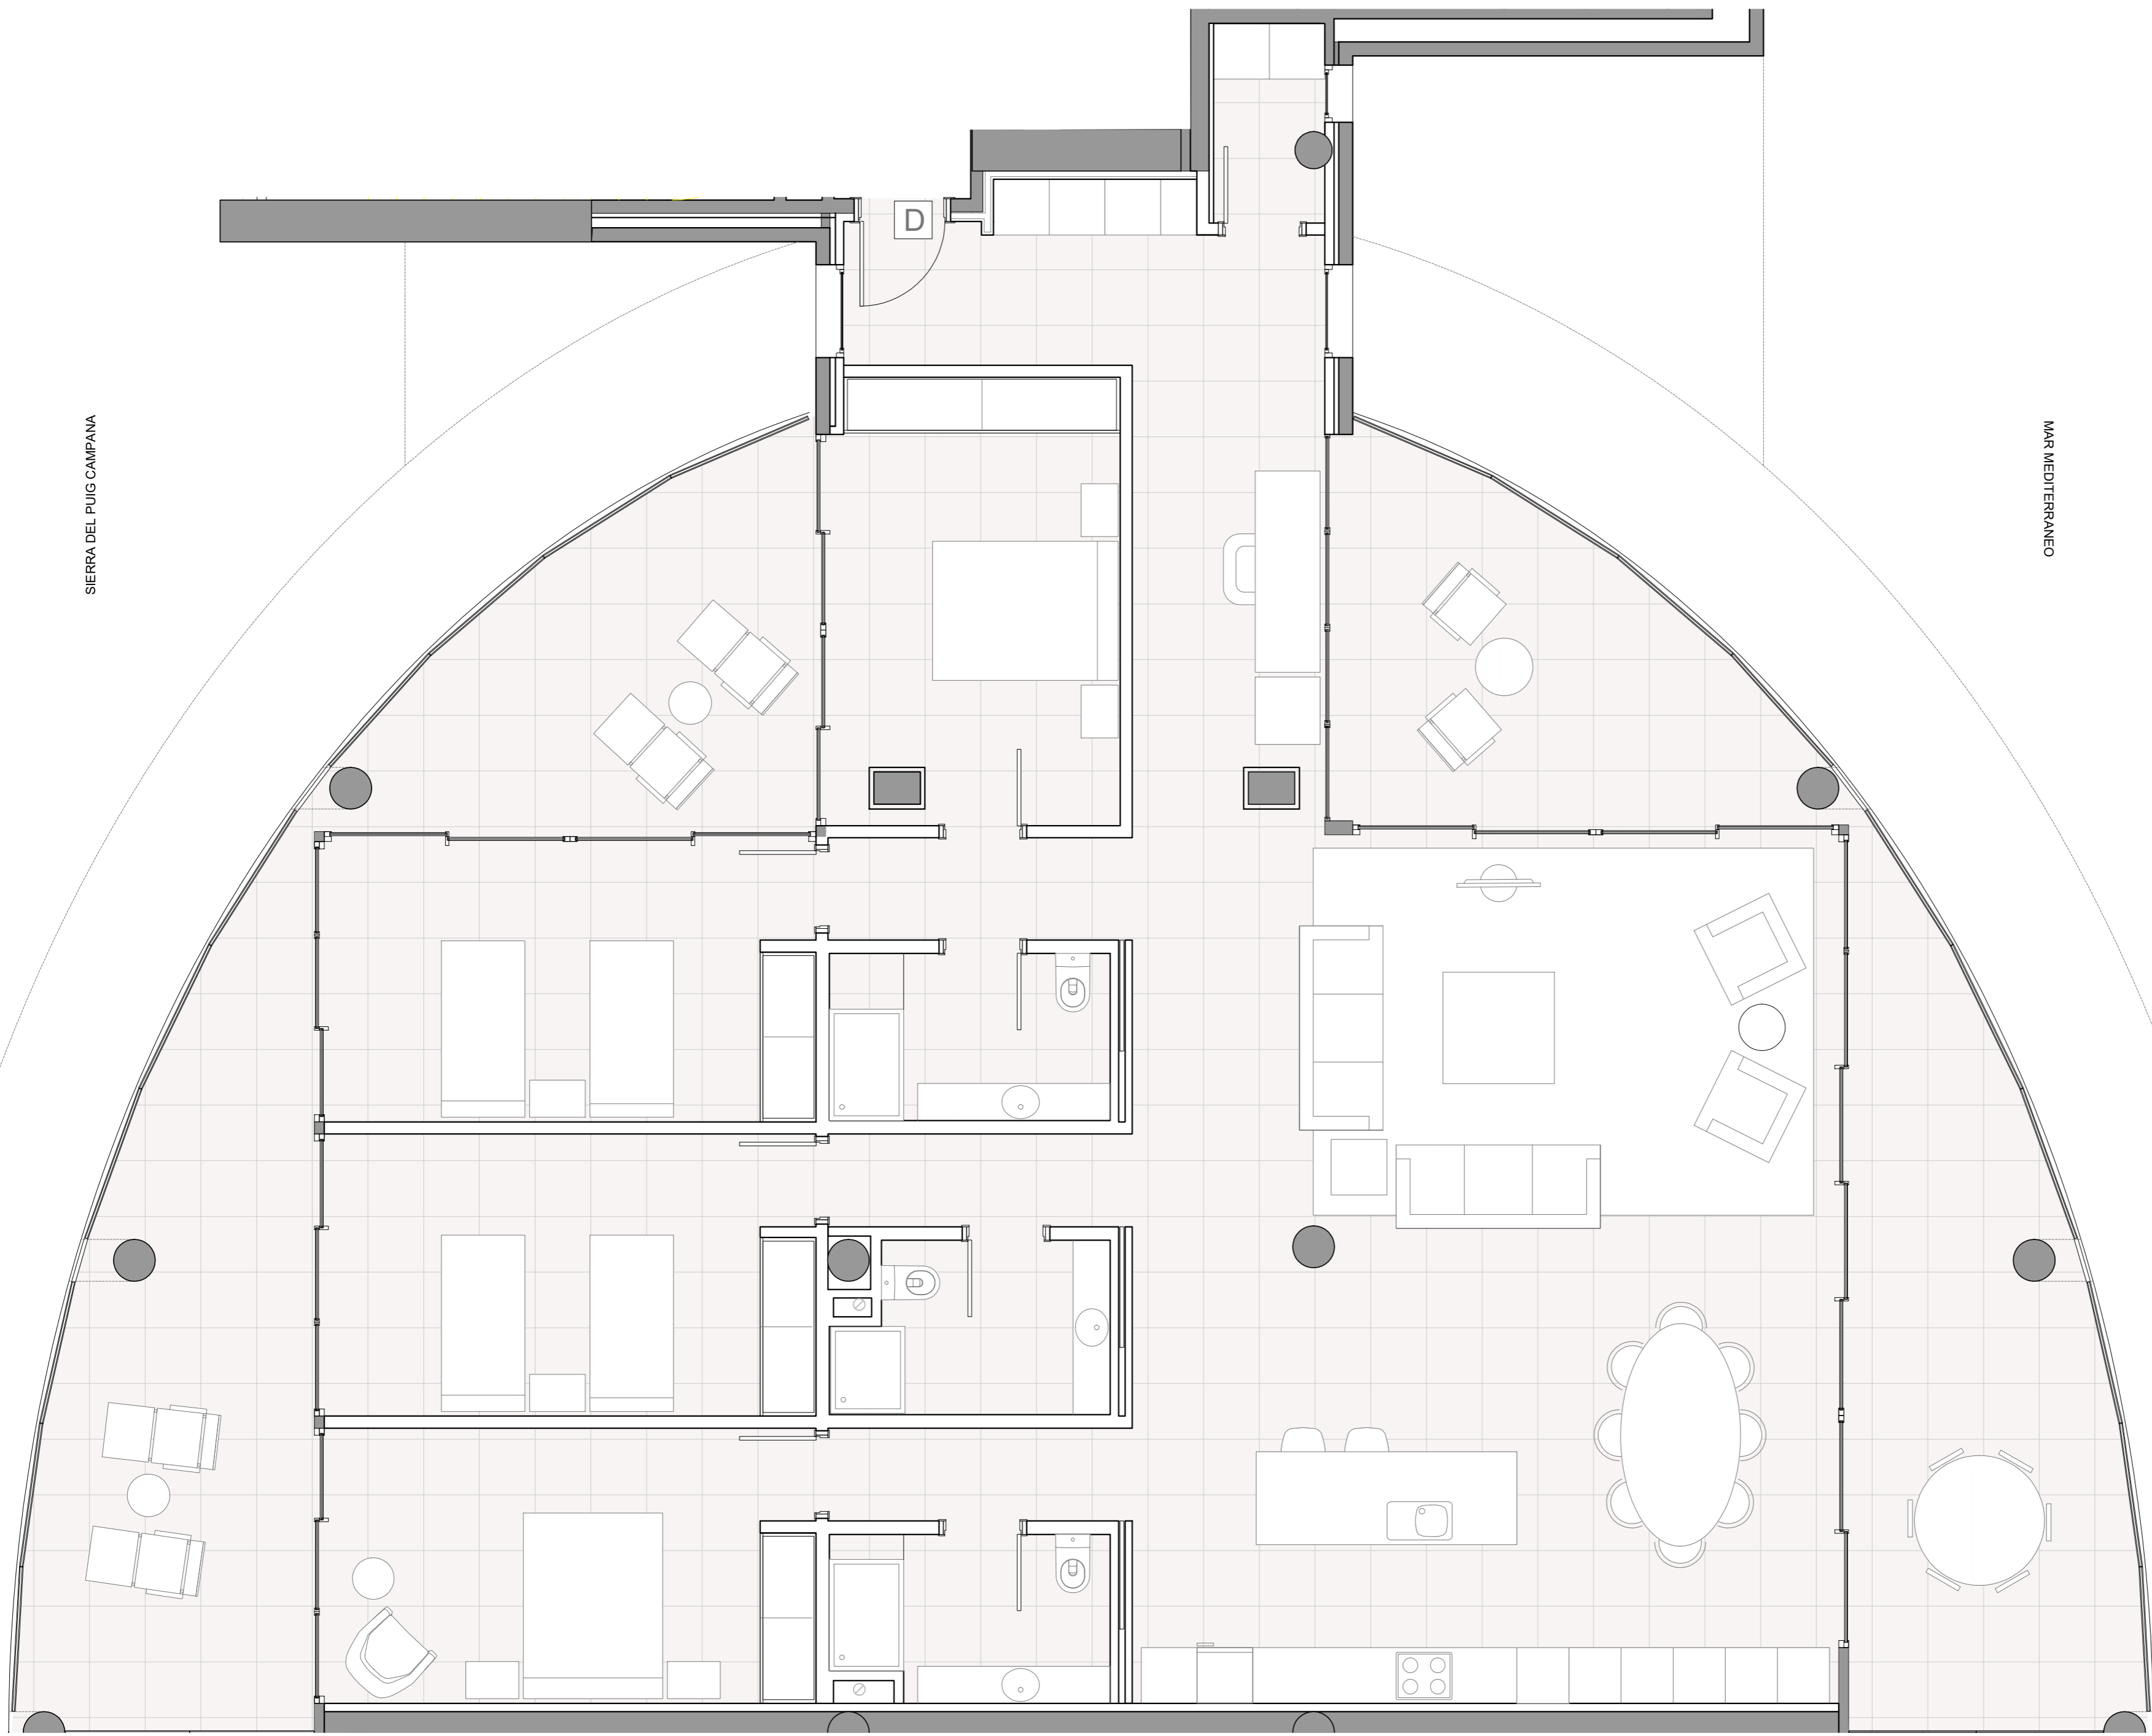

PLANTA 45 - D

TORRE
LEVANTE

ESCALA: 1/50

Edificio INTEMPO
Benidorm
Tel. 611 194 683 (Liena)

Plaza San Juan de la Cruz 4
Madrid
+34 911 593 618

SIERRA DEL PUIG CAMPANA

MAR MEDITERRANEO

SUPERFICIE CONSTRUIDA (incl. terraza) 279 m²
 SUPERFICIE CON ZONAS COMUNES (incl. terraza) 381 m²