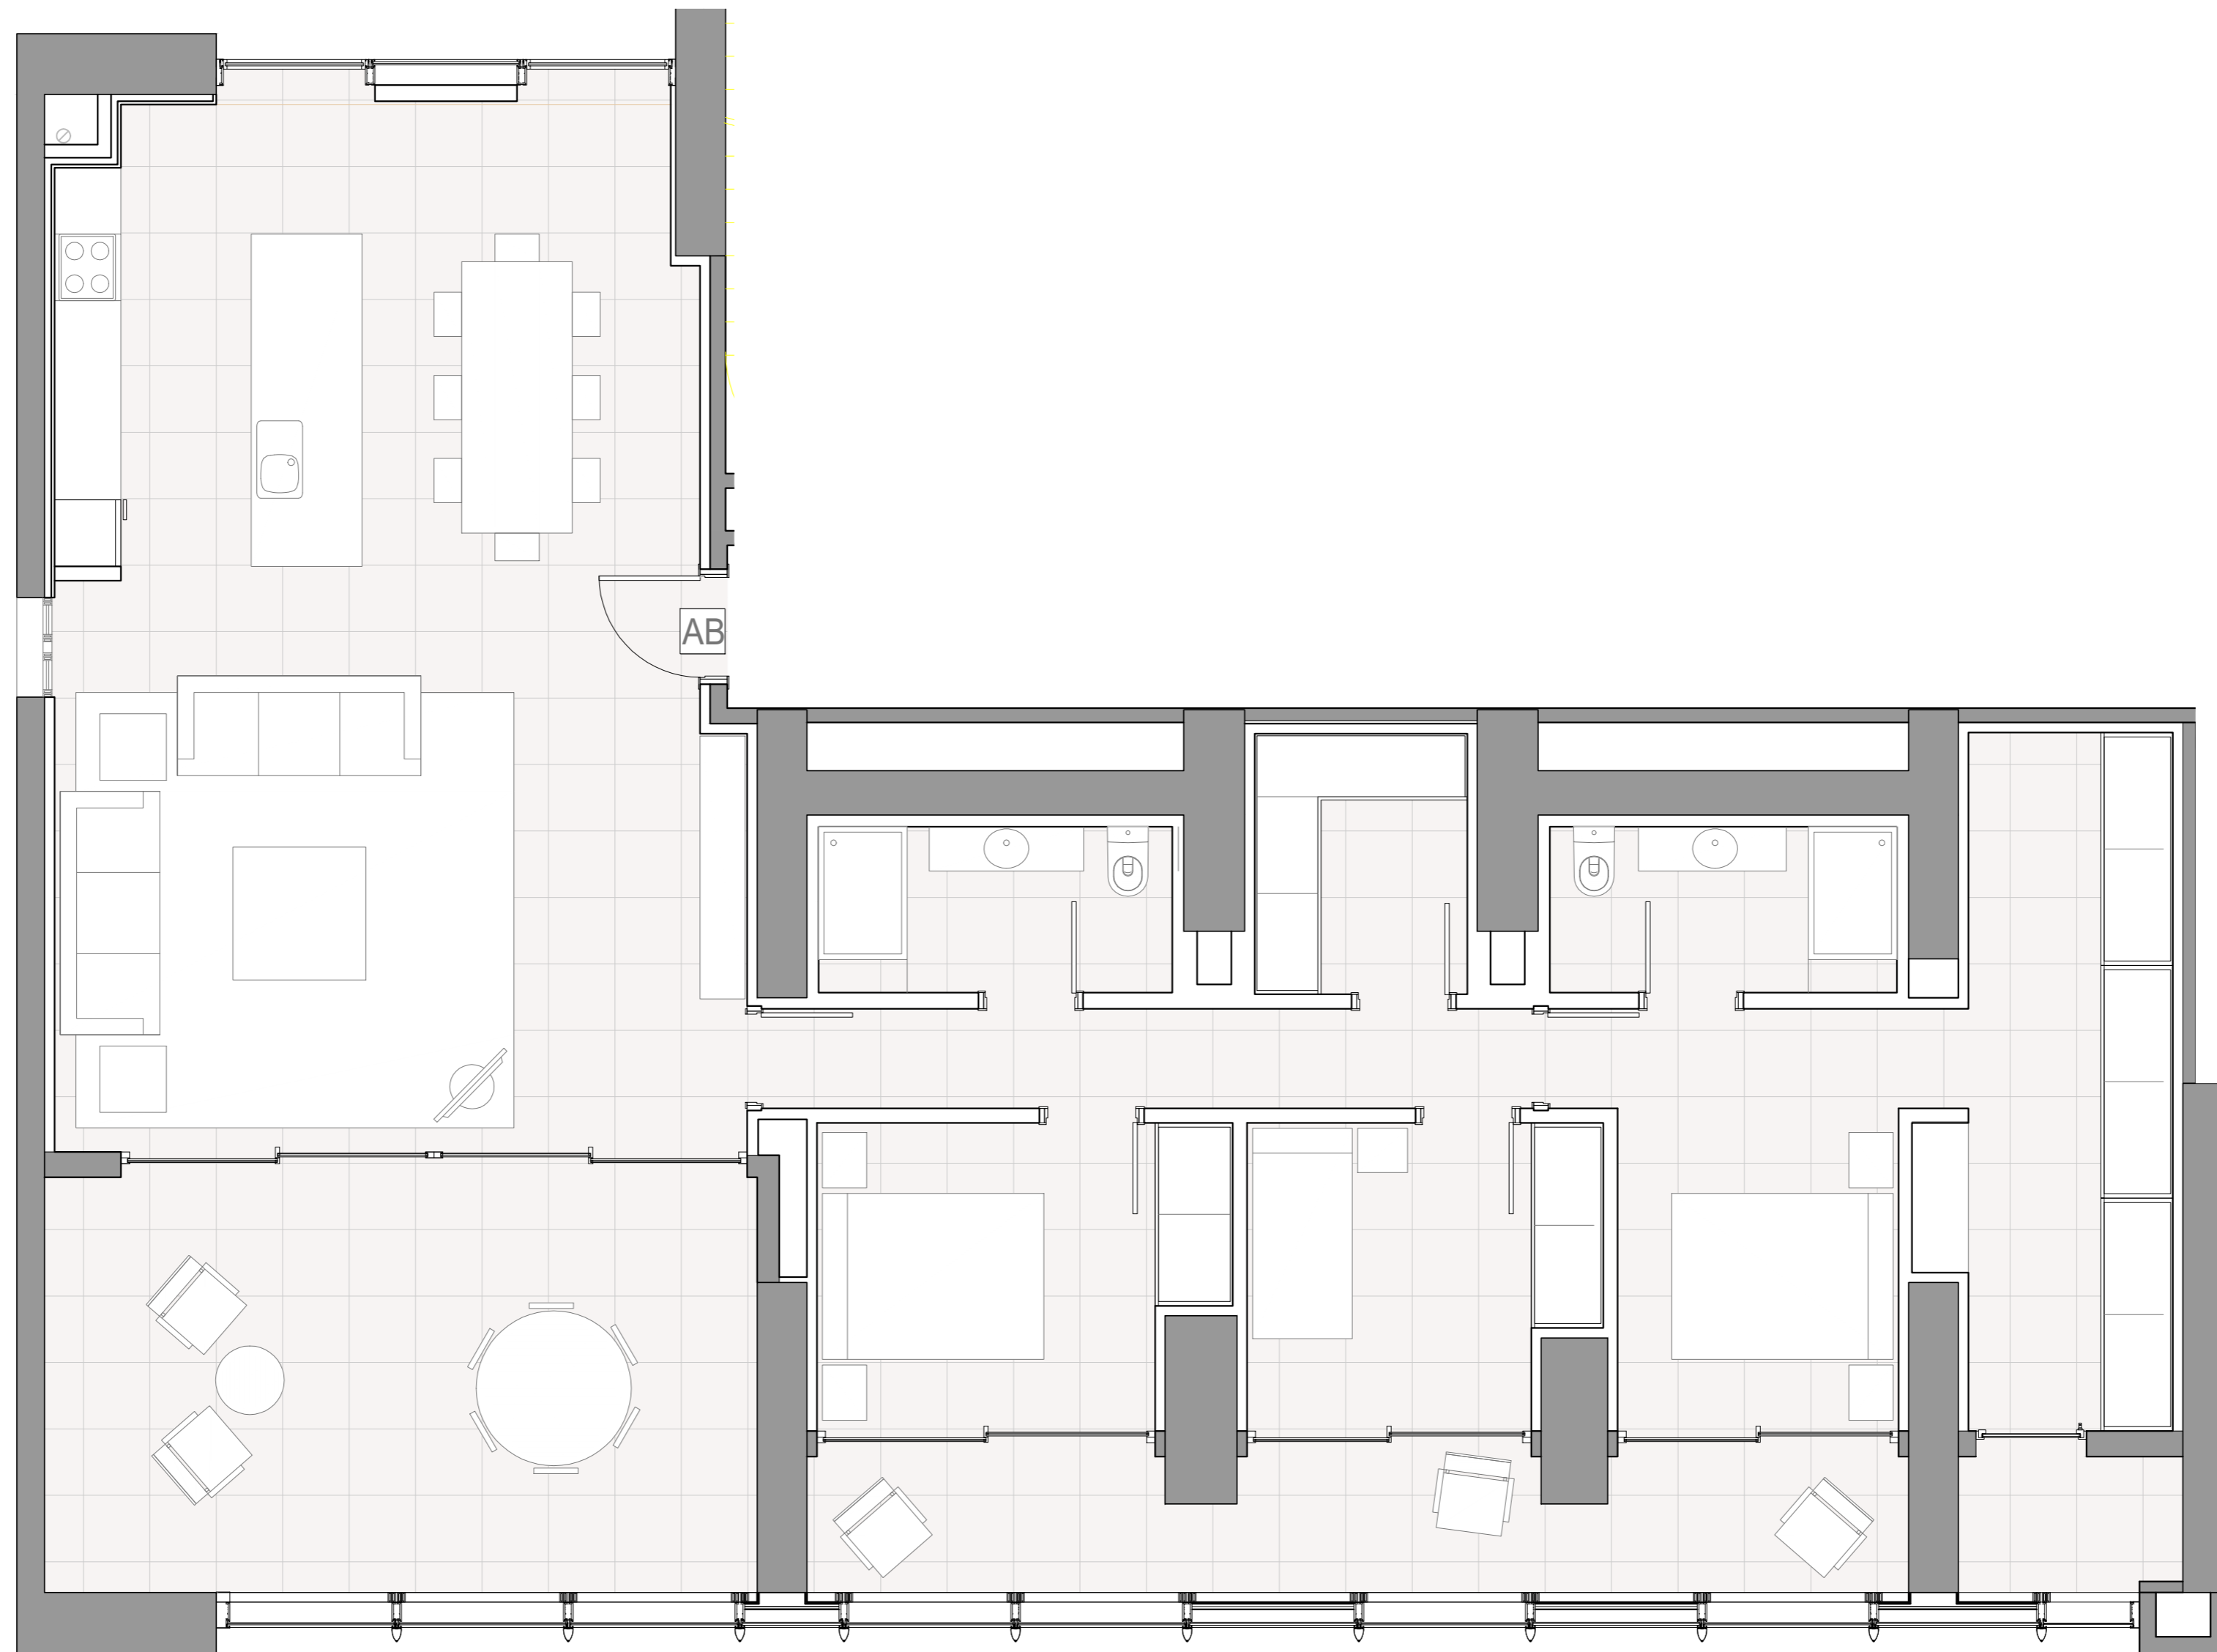

PLANTA 43 - AB

TORRE
PONIENTE

ESCALA: 1/50

Edificio INTEMPO
Benidorm
Tel. 611 194 683 (Liena)

Plaza San Juan de la Cruz 4
Madrid
+34 911 593 618

www.intemporesidentiaresort.com
www.uniqresidential.com

SUPERFICIE CONSTRUIDA (incl. terraza) 196 m²
SUPERFICIE CON ZONAS COMUNES (incl. terraza) 267 m²