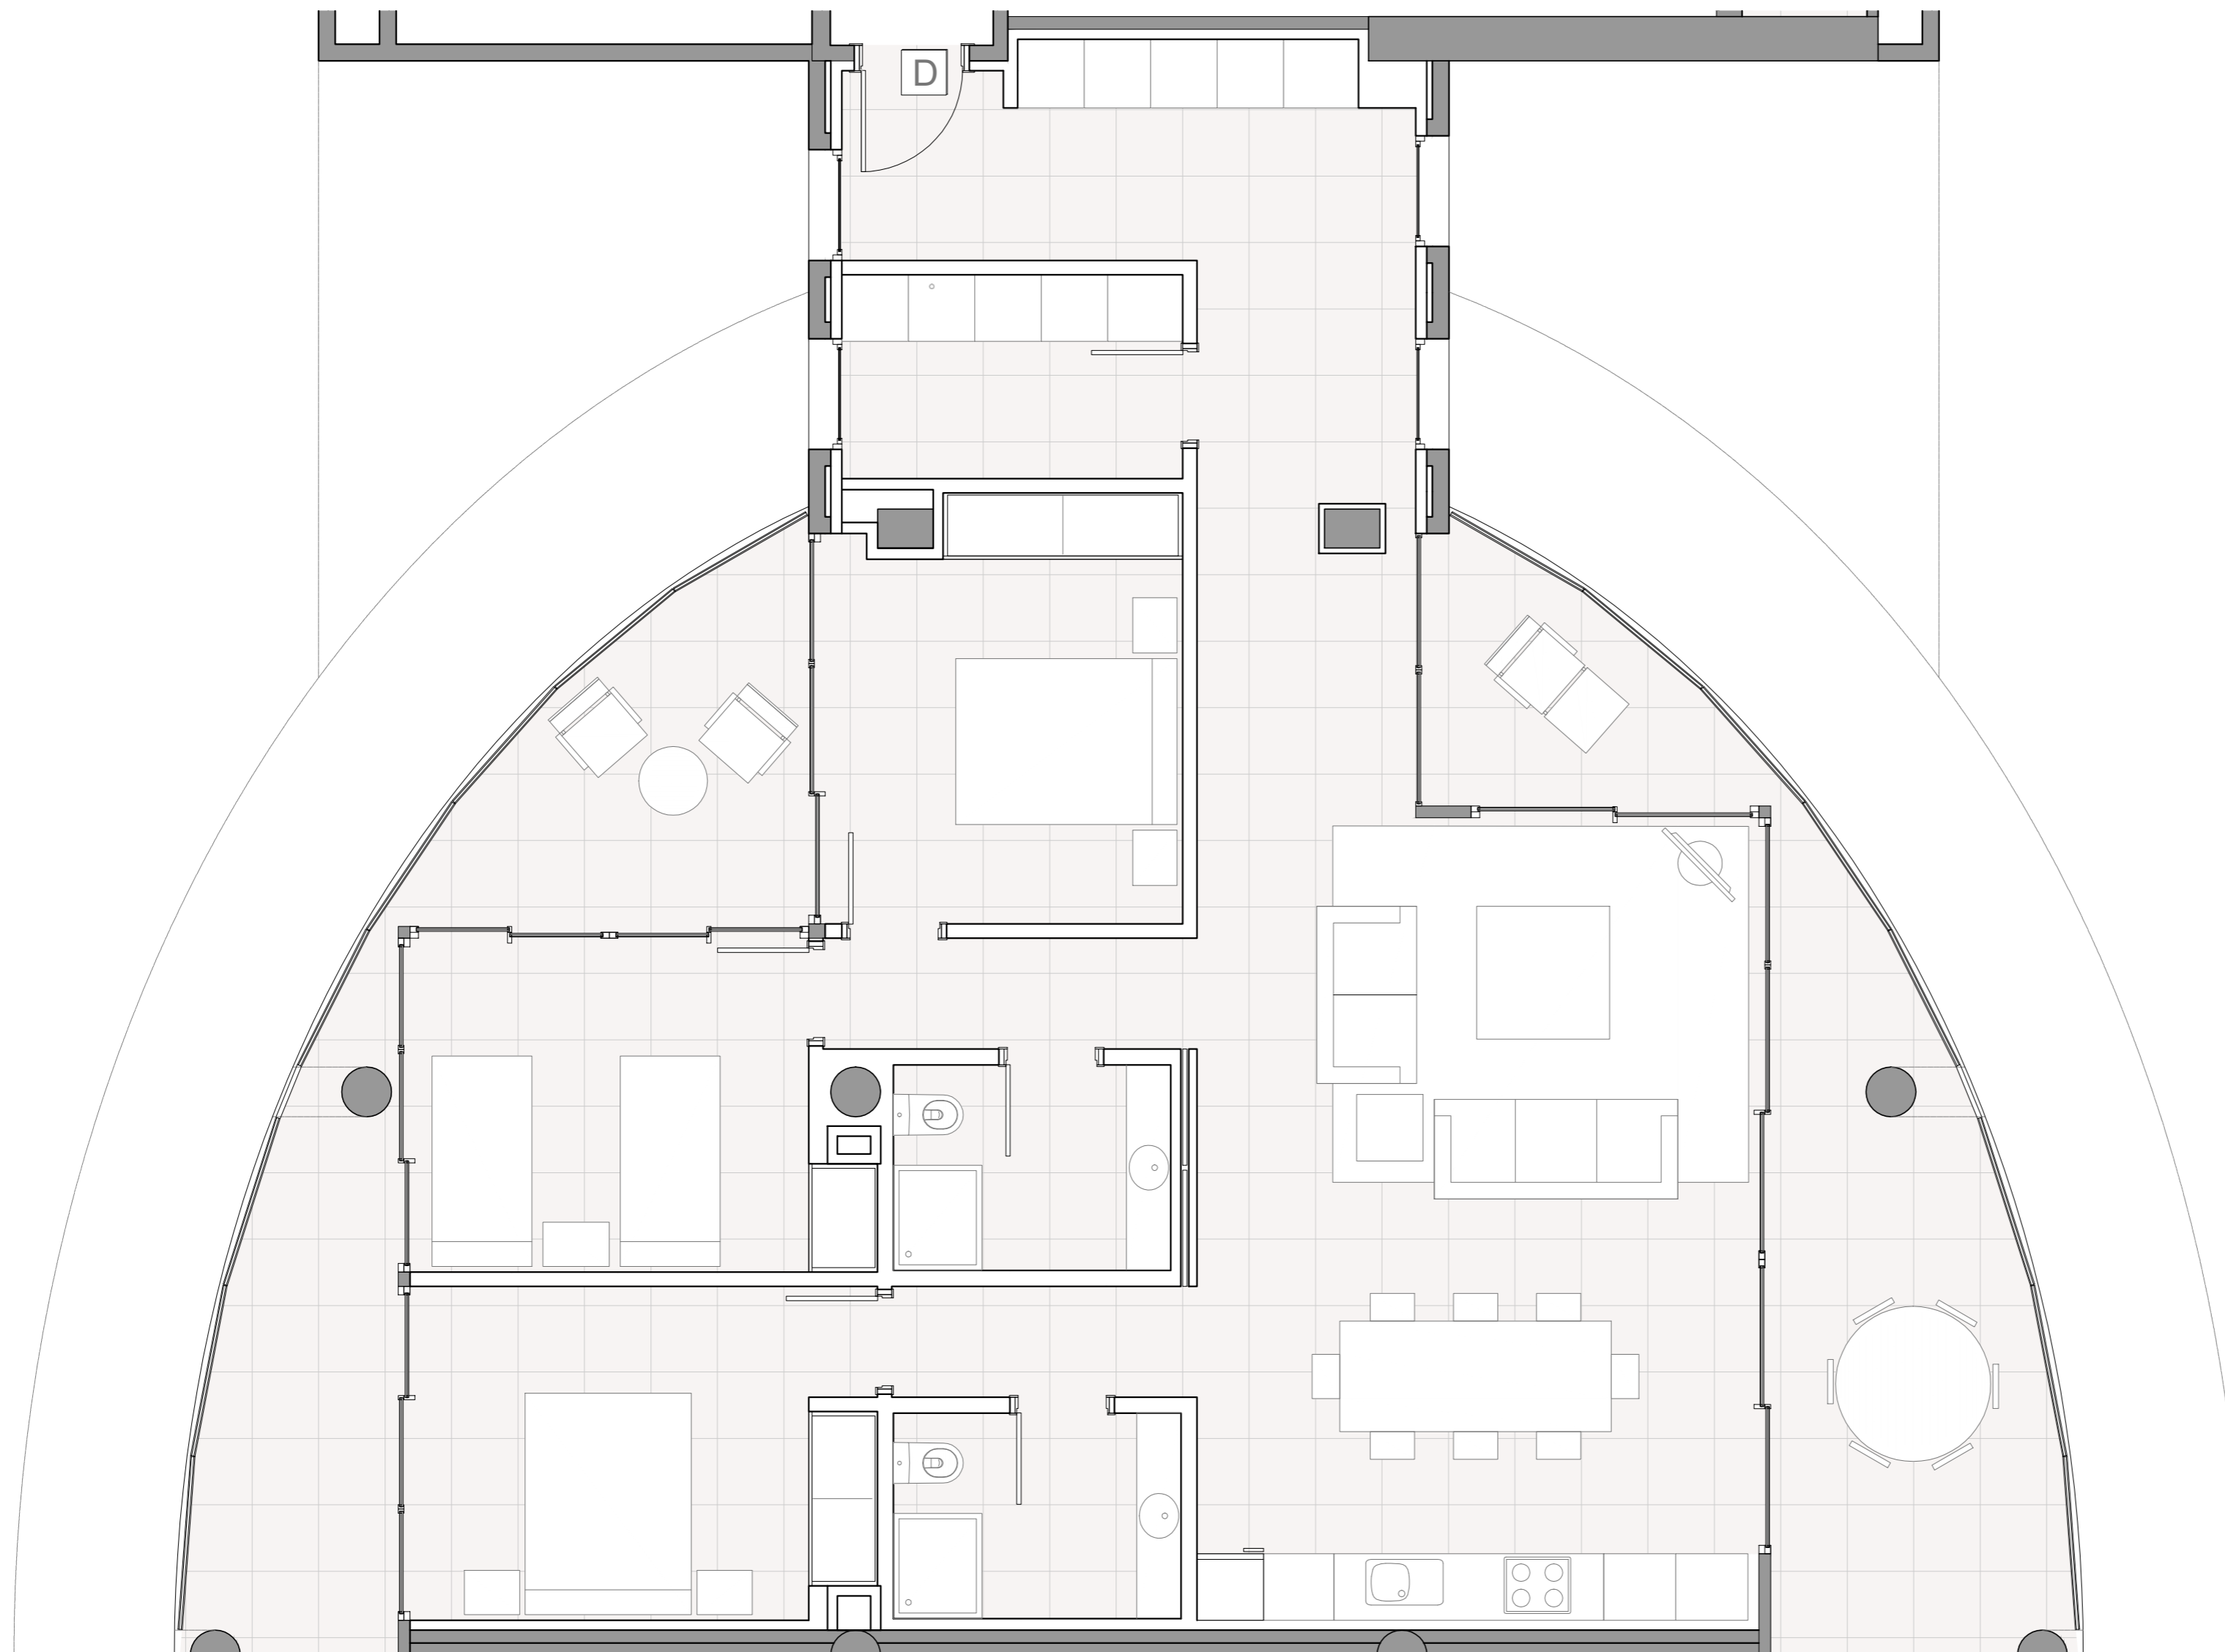

PLANTA 43 - D

TORRE LEVANTE

ESCALA: 1/50

Edificio INTEMPO
Benidorm
Tel. 611 194 683 (Liena)

Plaza San Juan de la Cruz 4
Madrid
+34 911 593 618

www.intemporesidentialskyresort.com
www.uniqresidential.com

SIERRA DEL PUIG CAMPANA

MAR MEDITERRANEO

SUPERFICIE CONSTRUIDA (incl. terraza) 172 m²
SUPERFICIE CON ZONAS COMUNES (incl. terraza) 235 m²