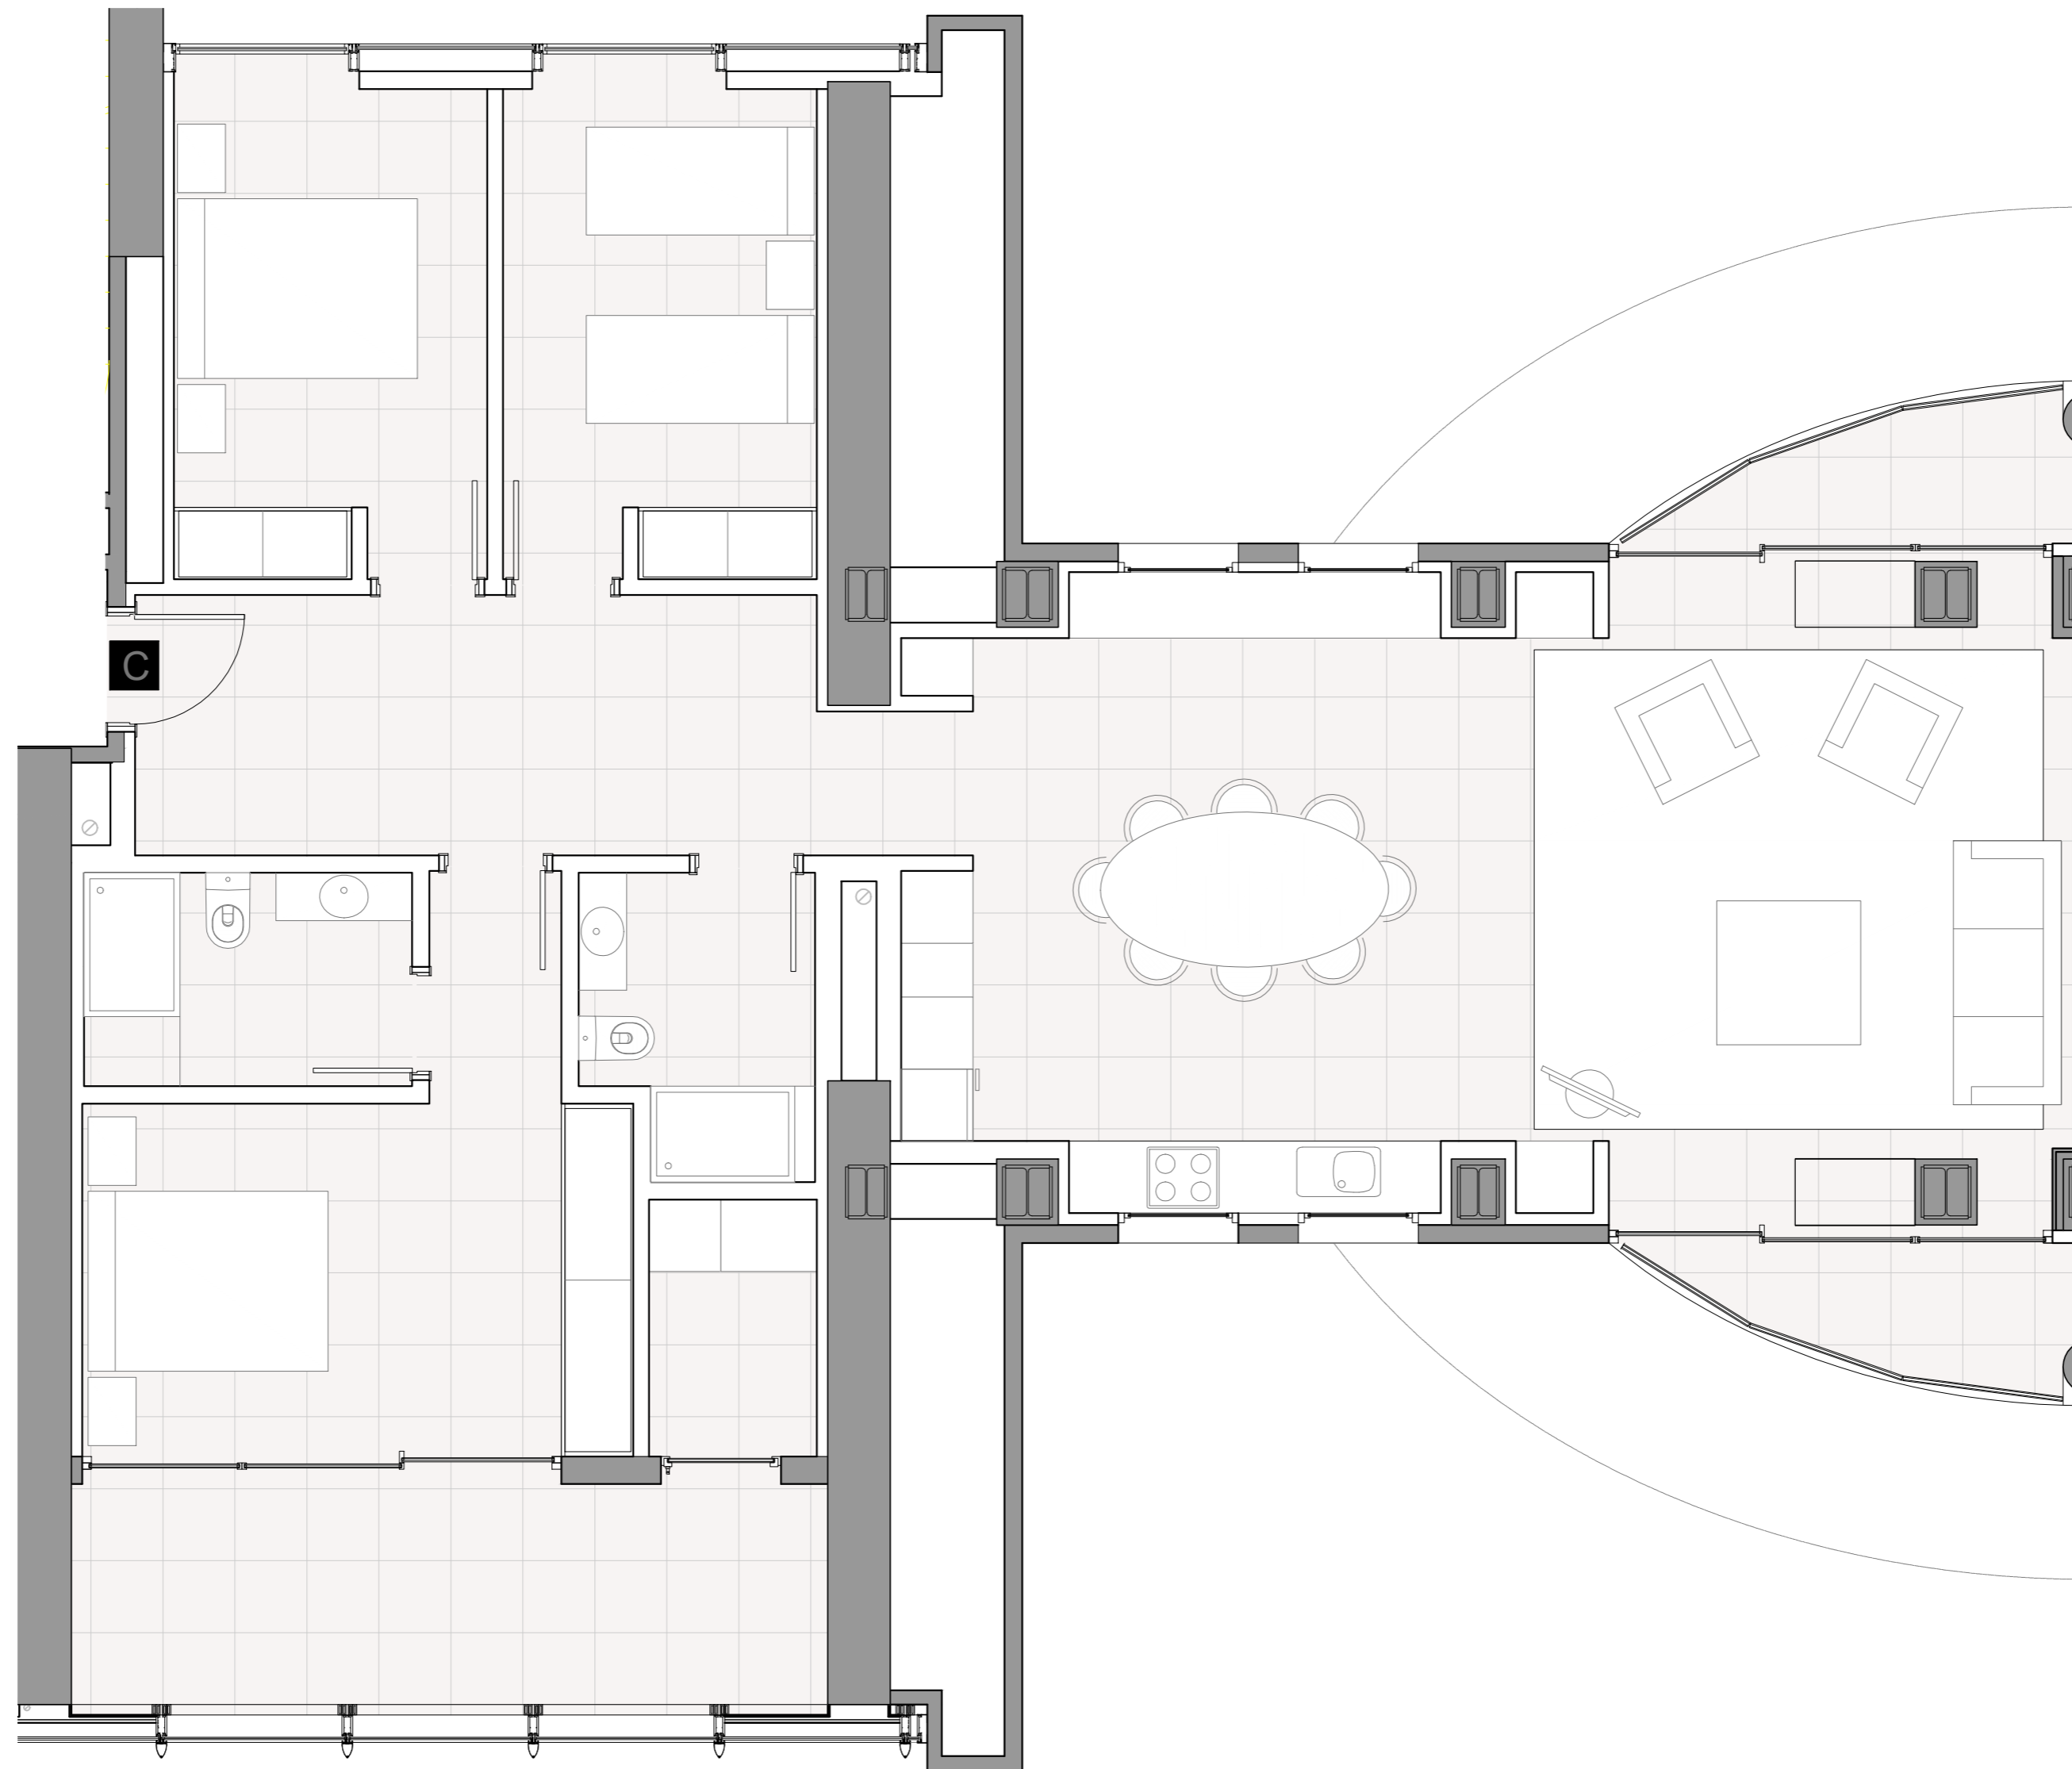

PLANTA 40 - C

TORRE  
PONIENTE

ESCALA: 1/50

Edificio INTEMPO  
Benidorm  
Tel. 611 194 683 (Liena)

Plaza San Juan de la Cruz 4  
Madrid  
+34 911 593 618

SUPERFICIE CONSTRUIDA (incl. terraza) ..... 172 m<sup>2</sup>  
SUPERFICIE CON ZONAS COMUNES (incl. terraza) ..... 235 m<sup>2</sup>