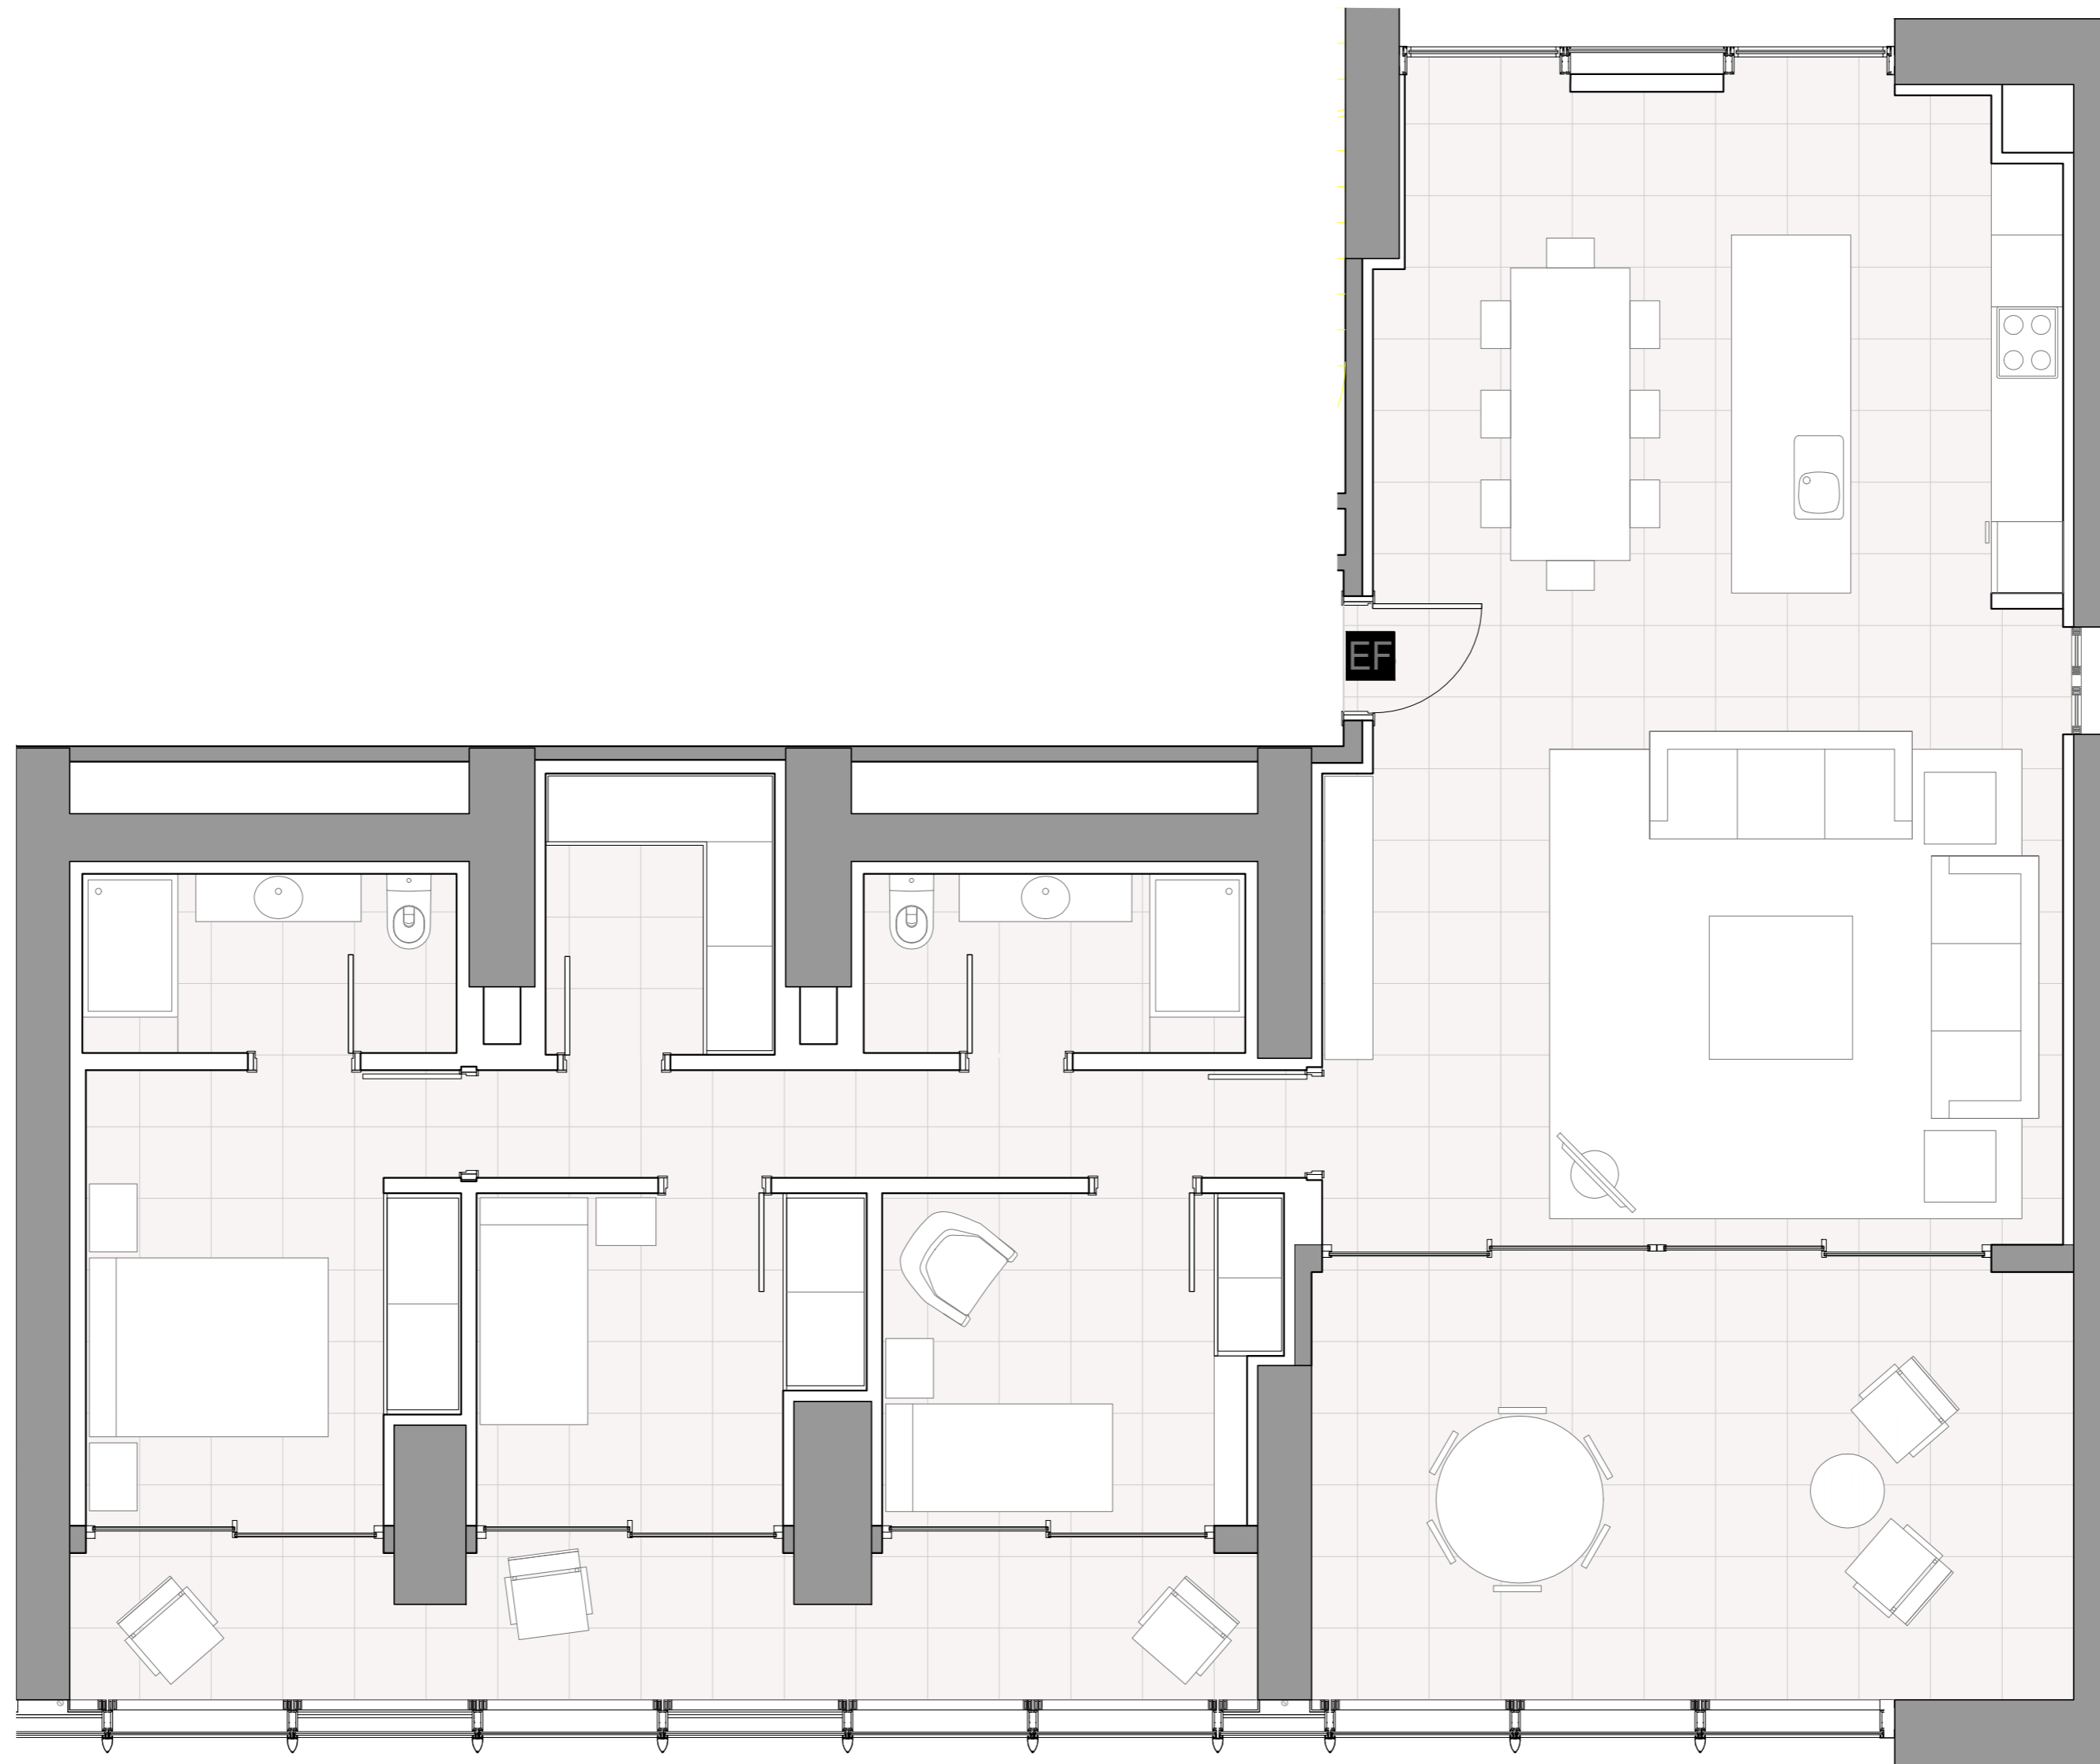

PLANTA 40 - EF

TORRE
LEVANTE

ESCALA: 1/50

Edificio INTEMPO
Benidorm
Tel. 611 194 683 (Liena)

Plaza San Juan de la Cruz 4
Madrid
+34 911 593 618

SUPERFICIE CONSTRUIDA (incl. terraza) 175 m²
SUPERFICIE CON ZONAS COMUNES (incl. terraza) 239 m²