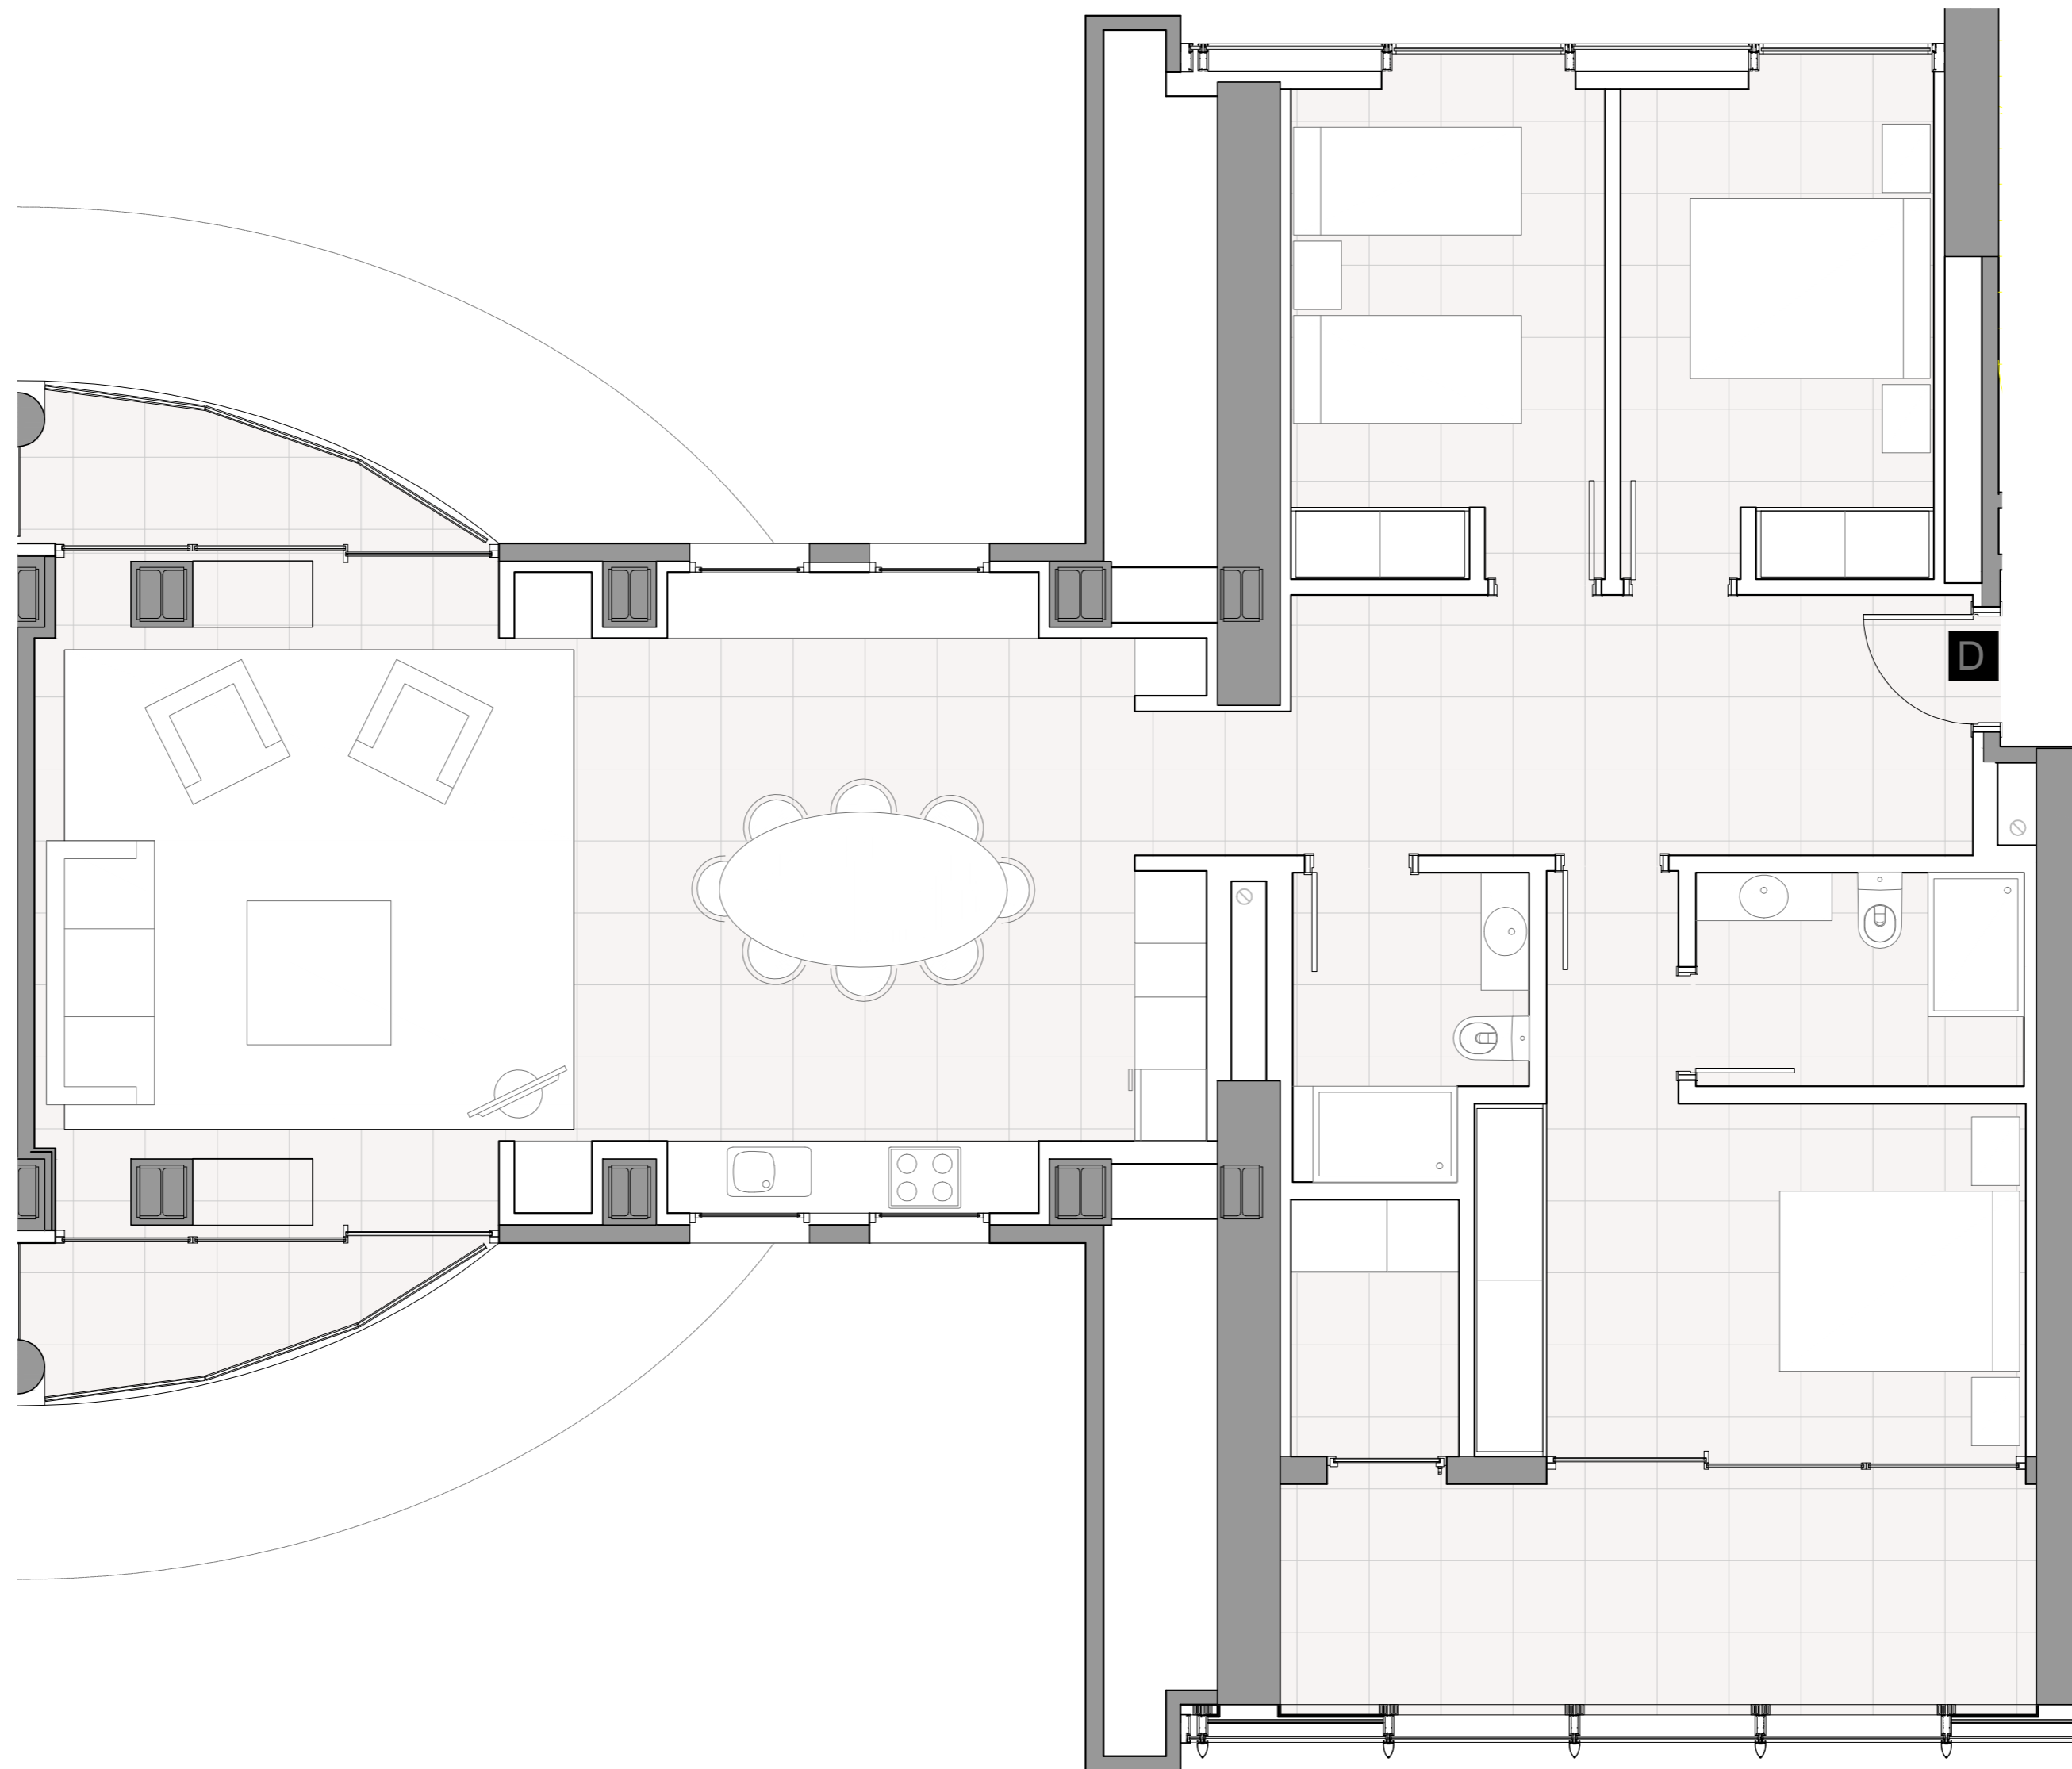

PLANTA 40 - D

TORRE
LEVANTE

ESCALA: 1/50

Edificio INTEMPO
Benidorm
Tel. 611 194 683 (Liena)

Plaza San Juan de la Cruz 4
Madrid
+34 911 593 618

SUPERFICIE CONSTRUIDA (incl. terraza) 172 m²
SUPERFICIE CON ZONAS COMUNES (incl. terraza) 235 m²